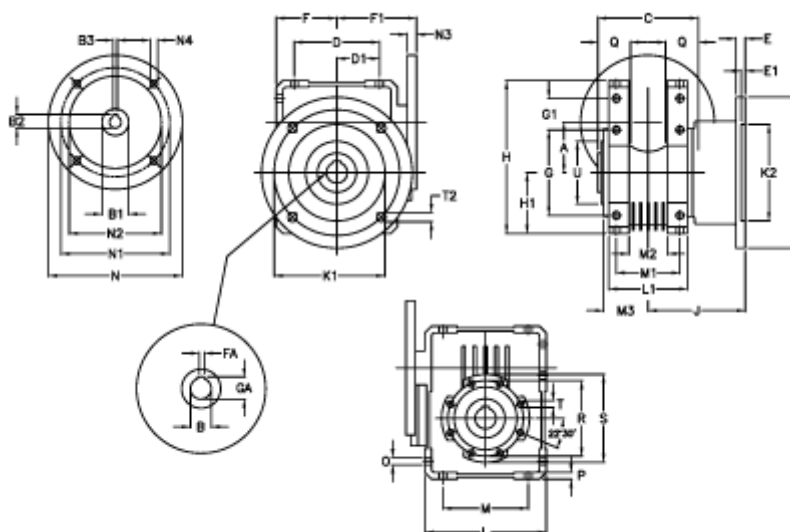

Varenummer: 392207505042516  
 Beskrivelse: Snekkegear med skridnav  
 W75 L1-UF-50-P71B5

## Mål

A = 75.00	E = 12	H = 220.5	M = 126	N4 = 9	U = 90
B = 30	E1 = 5	H1 = 87.0	M1 = 82	O = 10.5	
B1 E7 = 14	F = 87	J = 111.0	M2 = 44	P = 9	
B2 = 16.3	F1 = 112	K = 200	M3 = 59	Q = 40	
B3 H9 = 5	FA = 8	K1 = 165	N = 160	R = 110	
C = 127	G = 126	K2 = 130	N1 = 130	S = 125	
D = 109.5	G1 = 46.5	L = 174	N2 = 110	T = M8x14	
D1 = 46.5	GA = 33.3	L1 = 104	N3 = 11	T2 = 12.5	